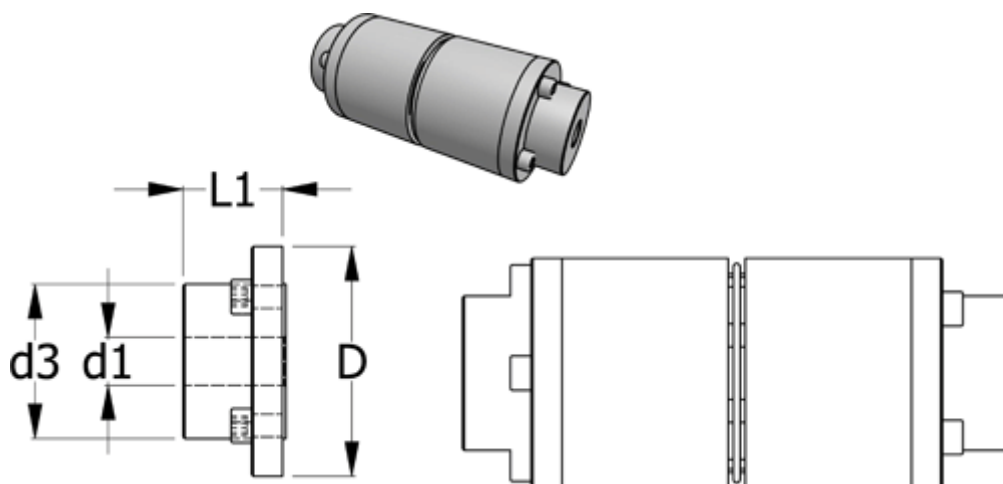

Varenummer: 3301240105  
Beskrivelse: Normex Nav 105 for type H str. 240  
Maks. boring 110 mm

## Mål

d	= 240
d1 max	= 110
d3	= 179
L1	= 120